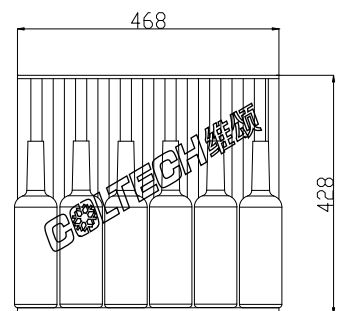

wine

11 * 13 = 143 PCS

6 * 2 = 12 PCS

TOL: 155PCS

beer

20 * 5 = 100 PCS

产品名称 Description	CTW-340S	零件名称 PART NAME	340摆酒图	图号 DWG NO.
---------------------	----------	-------------------	--------	---------------

材料 Material	数量 Amount	批准(Approval):
处理方式 Finish	日期 Date	工艺(Technics):
比例 Scale	第三角法 Angel	审核(Checked):
		设计(Desinged):

Tolerance Class (公差等级)	Class (等级)				
	A	B	C	D	
D	1.....8	0.03	0.05	0.10	0.30
	8.....25	0.05	0.08	0.20	0.40
	25.....80	0.08	0.12	0.30	0.50
	80...250	0.12	0.20	0.40	0.60
250.....	0.20	0.30	0.50	0.70	