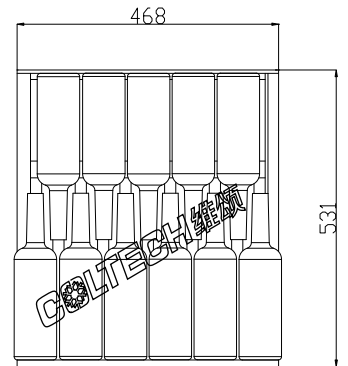

wine

11 * 13 = 143 PCS

6 * 2 = 12 PCS

TOL: 155PCS

beer

20 * 5 = 100 PCS

产品名称 Description	CTW-340S	零件名称 PART NAME	340摆酒图	图号 DWG NO.
---------------------	----------	-------------------	--------	---------------

材料 Material	数量 Amount	批准(Approval):
处理方式 Finish	日期 Date	工艺(Technics):
比例 Scale	第三角法 Angel	审核(Checked):
		设计(Desinged):

Tolerance Class (公差等级)	Class (等级)				
	A	B	C	D	
D	1.....8	0.03	0.05	0.10	0.30
	8.....25	0.05	0.08	0.20	0.40
	25.....80	0.08	0.12	0.30	0.50
	80...250	0.12	0.20	0.40	0.60
250.....	0.20	0.30	0.50	0.70	