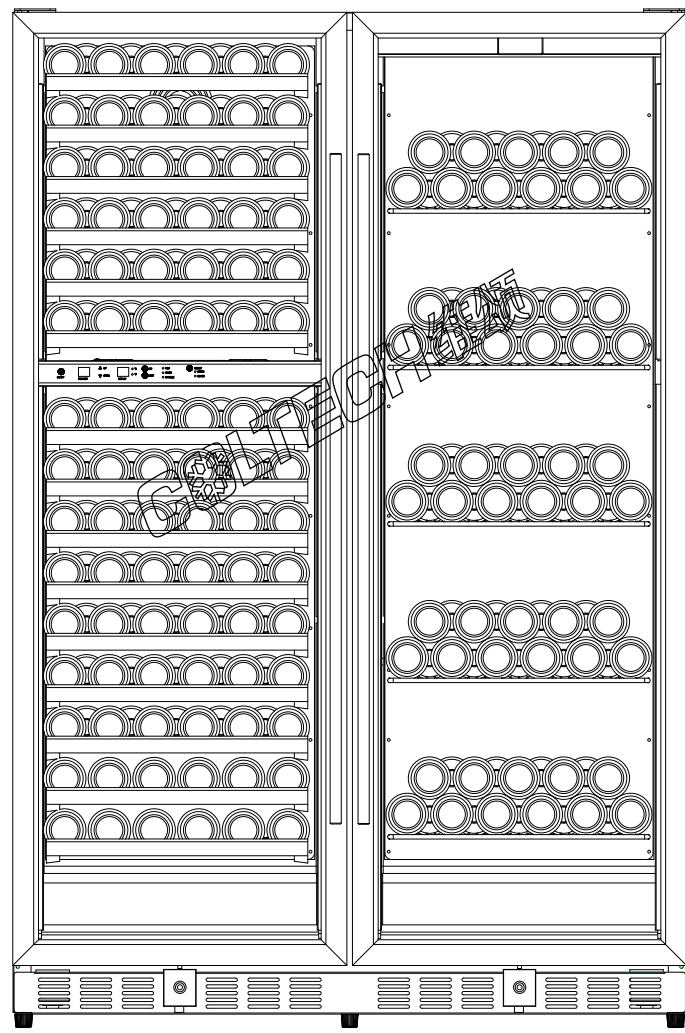

wine

11 * 13 = 143 PCS

6 * 2 = 12 PCS

TOL: 155PCS

beer

20 * 5 = 100 PCS

产品名称 Description	CTW-340S	零件名称 PART NAME	340摆酒图	图号 DWG NO.
---------------------	----------	-------------------	--------	---------------

材料 Material	数量 Amount	批准(Approval):
处理方式 Finish	日期 Date	工艺(Technics):
比例 Scale	第三角法 Angel	审核(Checked):
		设计(Desinged):

Tolerance Class (公差等级)	Class (等级)				
	A	B	C	D	
D	1.....8	0.03	0.05	0.10	0.30
	8.....25	0.05	0.08	0.20	0.40
	25.....80	0.08	0.12	0.30	0.50
	80...250	0.12	0.20	0.40	0.60
250.....	0.20	0.30	0.50	0.70	